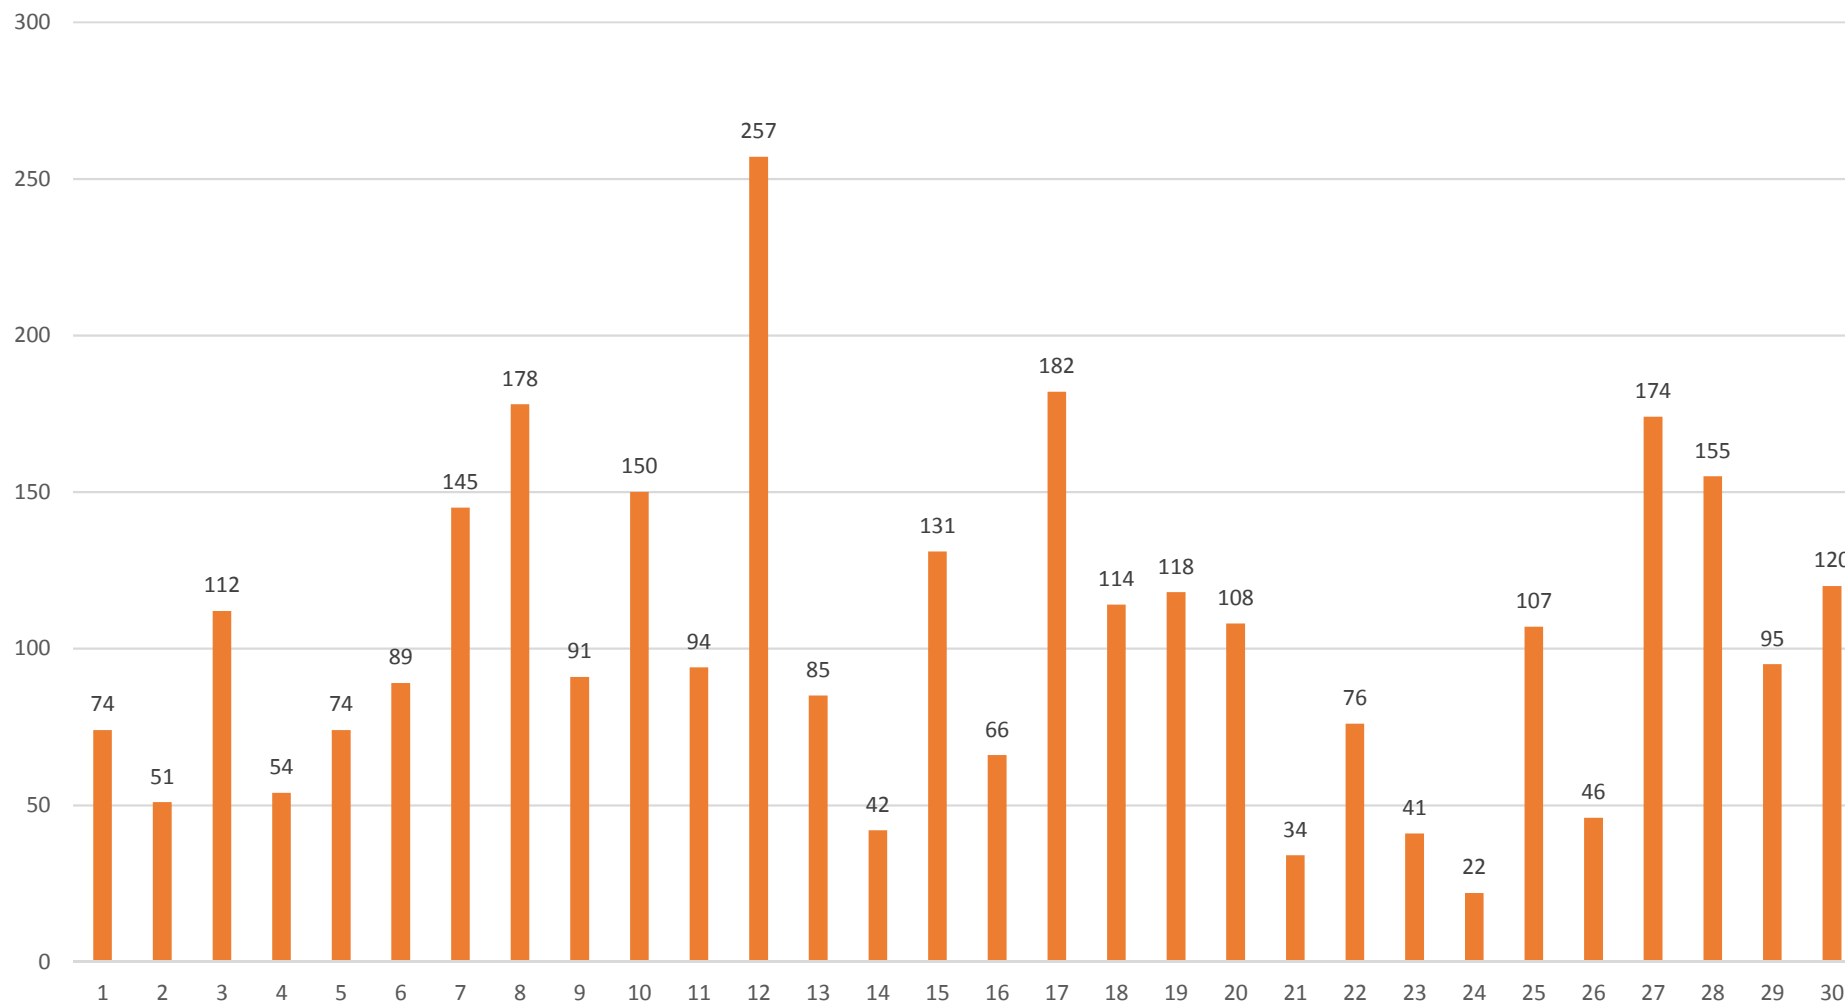

Błędy

Błędy testu etapu szkolnego 2018/2019

■ Numery pytań z błędnymi odpowiedziami w etapie szkolnym (od wyniku 22)